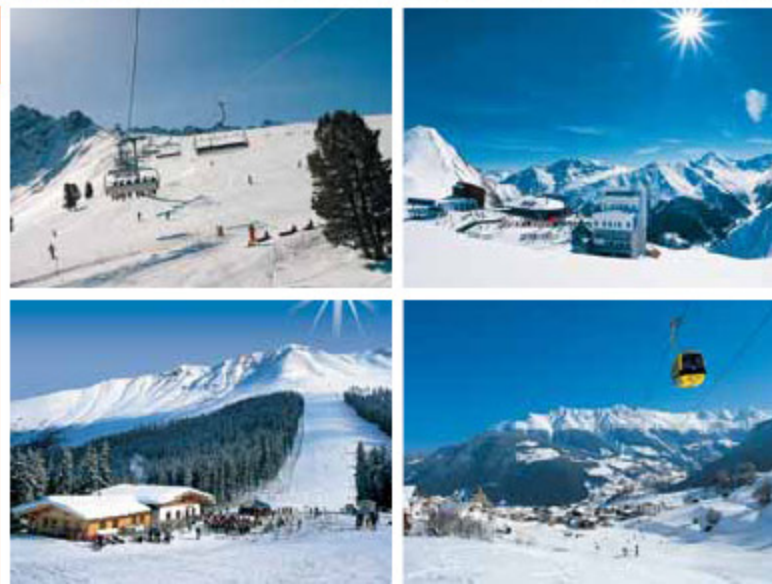

SKI WORLD PFUNDS

2 GROSSRAUMSKIPÄSSE im Herzen der Wintersportparadiese

- > Skiarena Samnaun/Ischgl
- > Nauders am Reschenpass
- > Familienskigebiet Fendels
- > Kautertaler Gletscher
- > Tirols Skidimension Serfaus-Fiss-Ladis
- > Familienskigebiet Venet

KURZPORTRÄT: SNOWCARD GOLD

- 1 GROSSRAUMSKIPASS FÜR DIE SKIGEBIETE:
Internationale Skiarena Samnaun-Ischgl
Nauders am Reschenpass
Familienskigebiet Fendels
Kautertaler Gletscher
- Über 70 Liftanlagen und 360 Pistenkilometer
- Verschiedene Funparks und Spezialangebote
 - Kinderspielwelten
- Absolute Schneesicherheit durch Gletscher
- Gratiskibusse nach Samnaun/Ischgl und Nauders

KURZPORTRÄT: Ski 6

- 1 GROSSRAUMSKIPASS FÜR DIE SKIGEBIETE:
Tirols Skidimension Serfaus-Fiss-Ladis,
Nauders am Reschenpass
Familienskigebiet Fendels
Familienskigebiet Venet
Kautertaler Gletscher
- Über 80 Liftanlagen und 340 Pistenkilometer
- Verschiedene Funparks und Spezialangebote
- Kinderspielwelten
- Absolute Schneesicherheit durch Gletscher